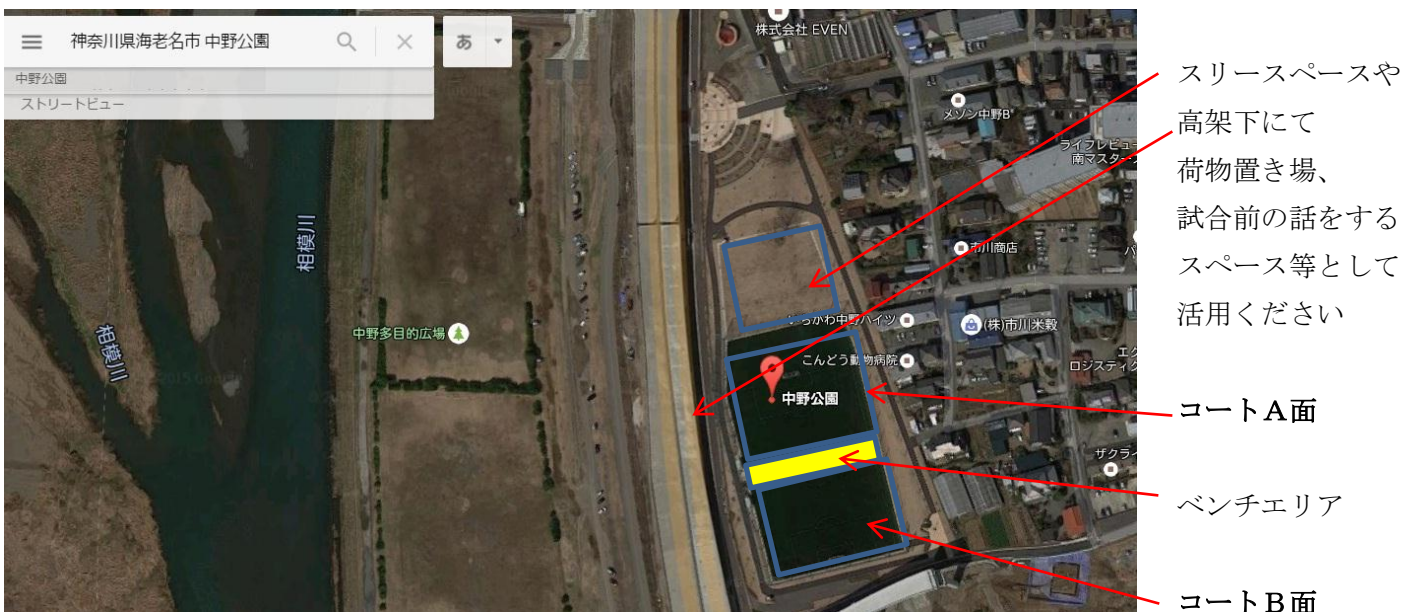

2015年9月26日(土)

【場所】中野人工芝グラウンド <http://ebispo.jp/nakano/nakano.html>

住所：〒243-0425神奈川県海老名市中野一丁目2314番 TEL：046-244-0085

【午前の部】集合時間：8時40分

(全体で開会式をする時間という事ではありません。現地到着時間の目安として頂けたらと思います。)

概要：エンジョイ8人制ミニサッカーゲーム(個人参加のゲーム、対象：4歳～12歳)

練習試合=チャレンジ8人制ミニサッカー(1人審判)

詳細：

- ・U-8/10分ハーフ(ハーフタイム3分)×3本+10分×1本
- ・U-10、U-12/15分ハーフ(ハーフタイム3分)×3本+10分×1本
- ・エンジョイミニサッカーゲーム/8分×3本

※8:30に駐車場が使用可能となります。

※人工芝グラウンドが8:35以降に使用可能となります。

※人工芝グラウンド近くの天然芝のスペースは朝早くから使用可能です。

※当日の参加状況を踏まえて内容を変更する場合があります。

【午後の部】集合時間：13時20分

コートA面=エンジョイ親子8人制ミニサッカーゲーム

対象：ゲームA=小学生2年～大人、1ゲーム：10分(中学生以上シュートNG)

対象：ゲームB=4歳～12歳(8歳以上シュートNG)

コートB面=本気度MAX8人制ミニサッカー

対象：中学生～大人、1ゲーム：25分、女性参加歓迎

※13時30分頃から30分1本のゲームをA&B面にて11人制(大人)のゲームを予定しています。

(その間にA面、B面でのチーム分けを行います)

※17時頃(前後半あり。試合時間当日確定予定)11人制(大人)のゲームを予定しています。